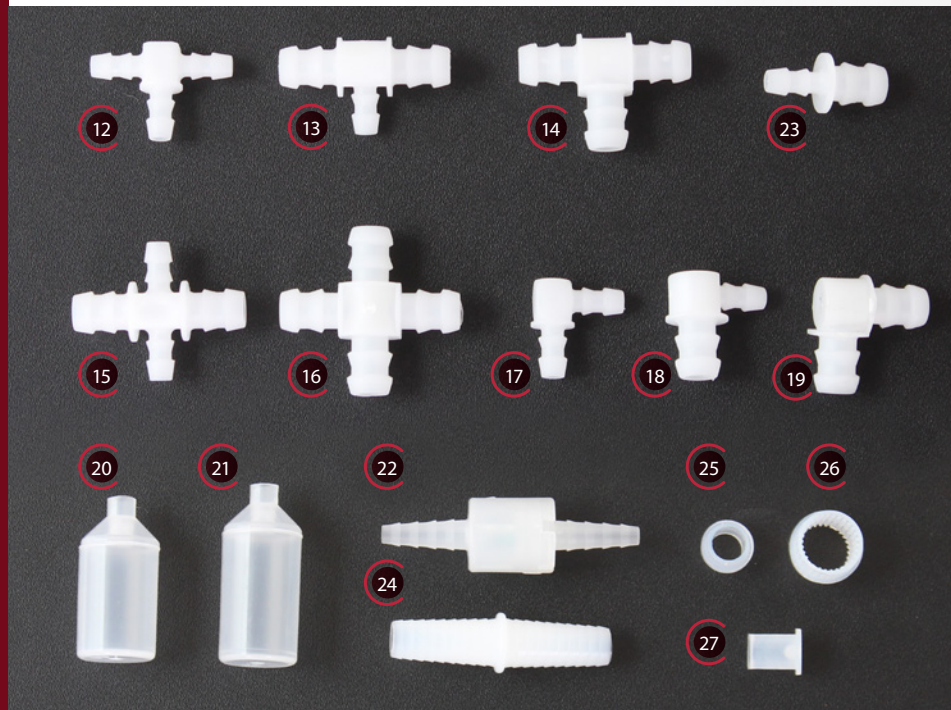

1. Endfilter
2. O-Ring
3. Steckstopfen ZE 2-fach
4. Handfüllsteckstopfen
5. Endstopfen 10mm
6. Polschraube M8x10
7. Flexverbinder 75mm
8. Flexverbinder 95mm
9. Flexverbinder 110mm
10. Flexverbinder 300mm
11. Degen SH/SB
12. T-Stück 6x6x6
13. T-Stück 10x6x10
14. T-Stück 10x10x10
15. Kreuz-Stück 10x6x10x6
16. Kreuz-Stück 10x10x10x10
17. Winkel-Stück 6x6
18. Winkel-Stück 6x10
19. Winkel-Stück 10x10
20. Schwimmer 44mm
21. Schwimmer 49mm
22. Rückschlagventil
23. Verbinder 6x10
24. Verbinder 10x10
25. Klemmring NW6
26. Klemmring NW10
27. Endstopfen 6mm

Nicht abgebildet:

28. Schlauch transparent 6mm (Innenmaß)

29. Schlauch transparent 10mm (Innenmaß)

30. Kraftstoffschlauch schwarz 6mm